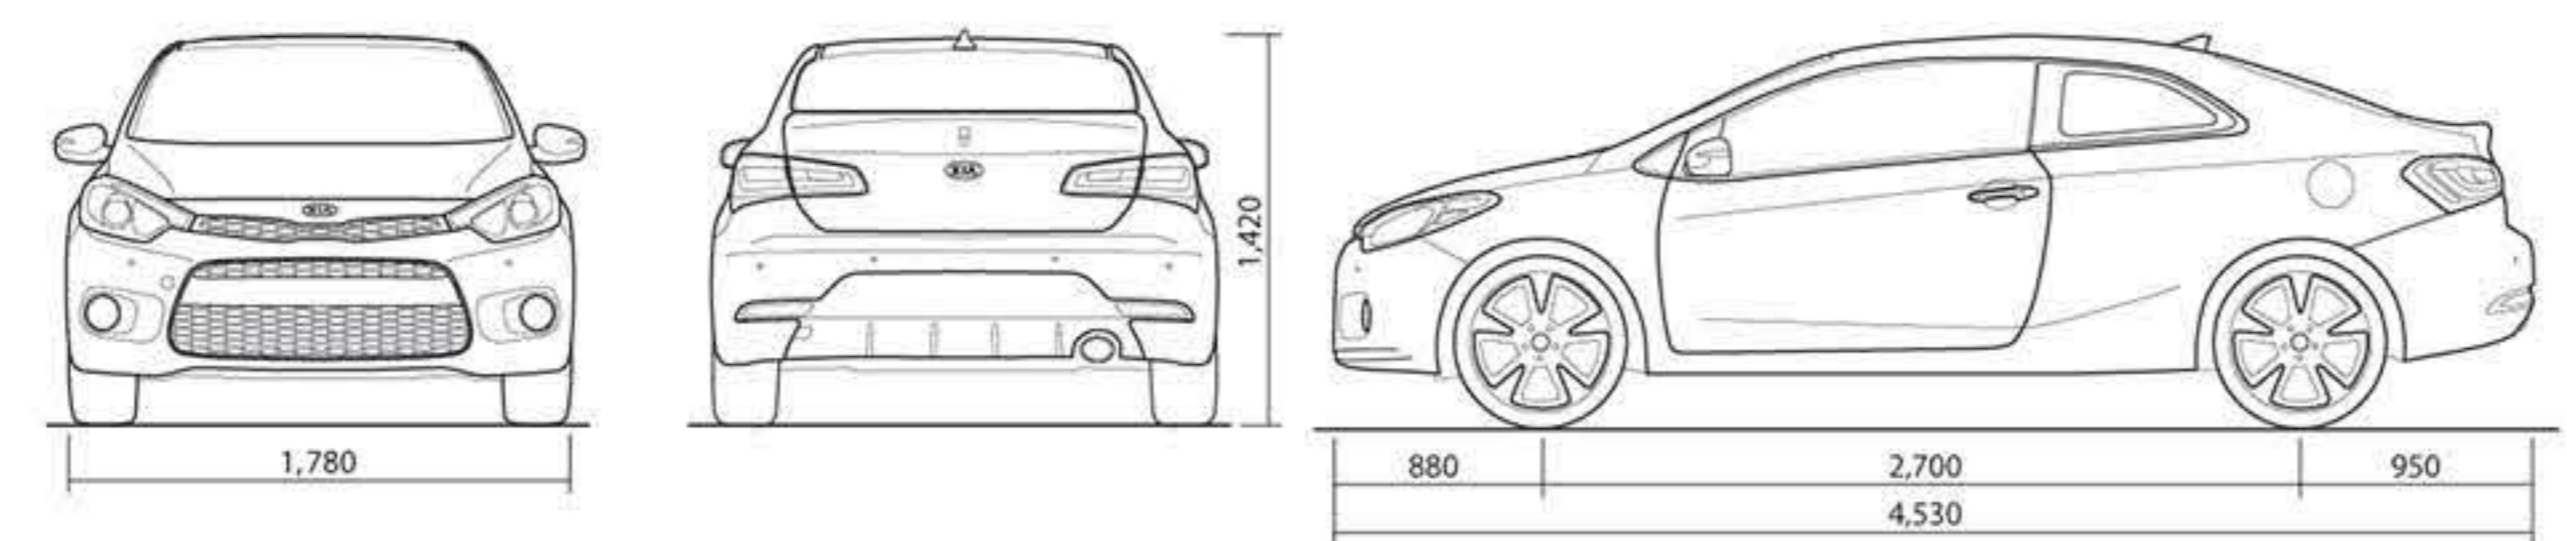

مشخصات فنی و سایر امکانات خودروهای رویت شده در نمایشگاه، ملک تحویل خودرو به مشتری می باشد.

مشخصات فنی

موتور چهار سیلندر خطی با حجم ۲۰۰۰ سی سی
تعداد سوپاپ ۱۶ عدد
حداکثر قدرت موتور ۱۵۸ اسب بخار در ۶۵۰۰ rpm
حداکثر گشتاور ۱۹۴ نیوتن متر در ۴۸۰۰ rpm
گیربکس ۶ سرعته تیپترونیك
مصرف سوخت ترکیبی ۷/۴ لیتر در ۱۰۰ کیلومتر (شرایط استاندارد)
ظرفیت باک بنزین ۵۰ لیتر
استاندارد آلاینده‌گی Euro 5
رینگ ۱۸ اینچ و تایر 215/45R18

امکانات ایمنی/امنیتی

دارای ۶ ایربگ
سیستم ترمز ضد قفل ABS+EBD
سیستم کنترل پایداری الکترونیك ESC
پشت سری با قابلیت عکس العمل در برابر ضربه
سیستم ایمنی سانروف و شیشه‌ها
سنسور پارک عقب و جلو
سیستم ضد سرقت ایموبیلایزر
دوربین دید عقب

سیستم روشنایی

کنترل اتوماتیک روشنایی
چراغ‌های زنون
چراغ خوشامد گوئی
چراغ‌های راهنمای روی آینه‌های جانبی

امکانات رفاهی

دکمه start/stop
سیستم ورود بدون کلید
سیستم مدیریت پیمایش (Trip Computer)
سیستم حافظه یکپارچه IMS
سیستم تهویه مطبوع اتوماتیک دوگانه
سیستم تهویه هوای صندلی راننده
صفحه کیلومتر سوپرویزن
تنظیم نور صفحه کیلومتر
گرمکن فرمان
کروز کنترل
فرمان سه حالت
گرمکن صندلی‌های جلو
صندلی عقب تاشو
تنظیم برقی صندلی‌های جلو
آینه‌های جانبی تاشو برقی
محفظه خنک نگهدارنده
قفل مکانیکی تعویض دنده (shift lock)
کنترل سیستم صوتی از روی فرمان
سیستم صوتی رادیو + AUX + ipod Cable + USB + MP3 + CDC